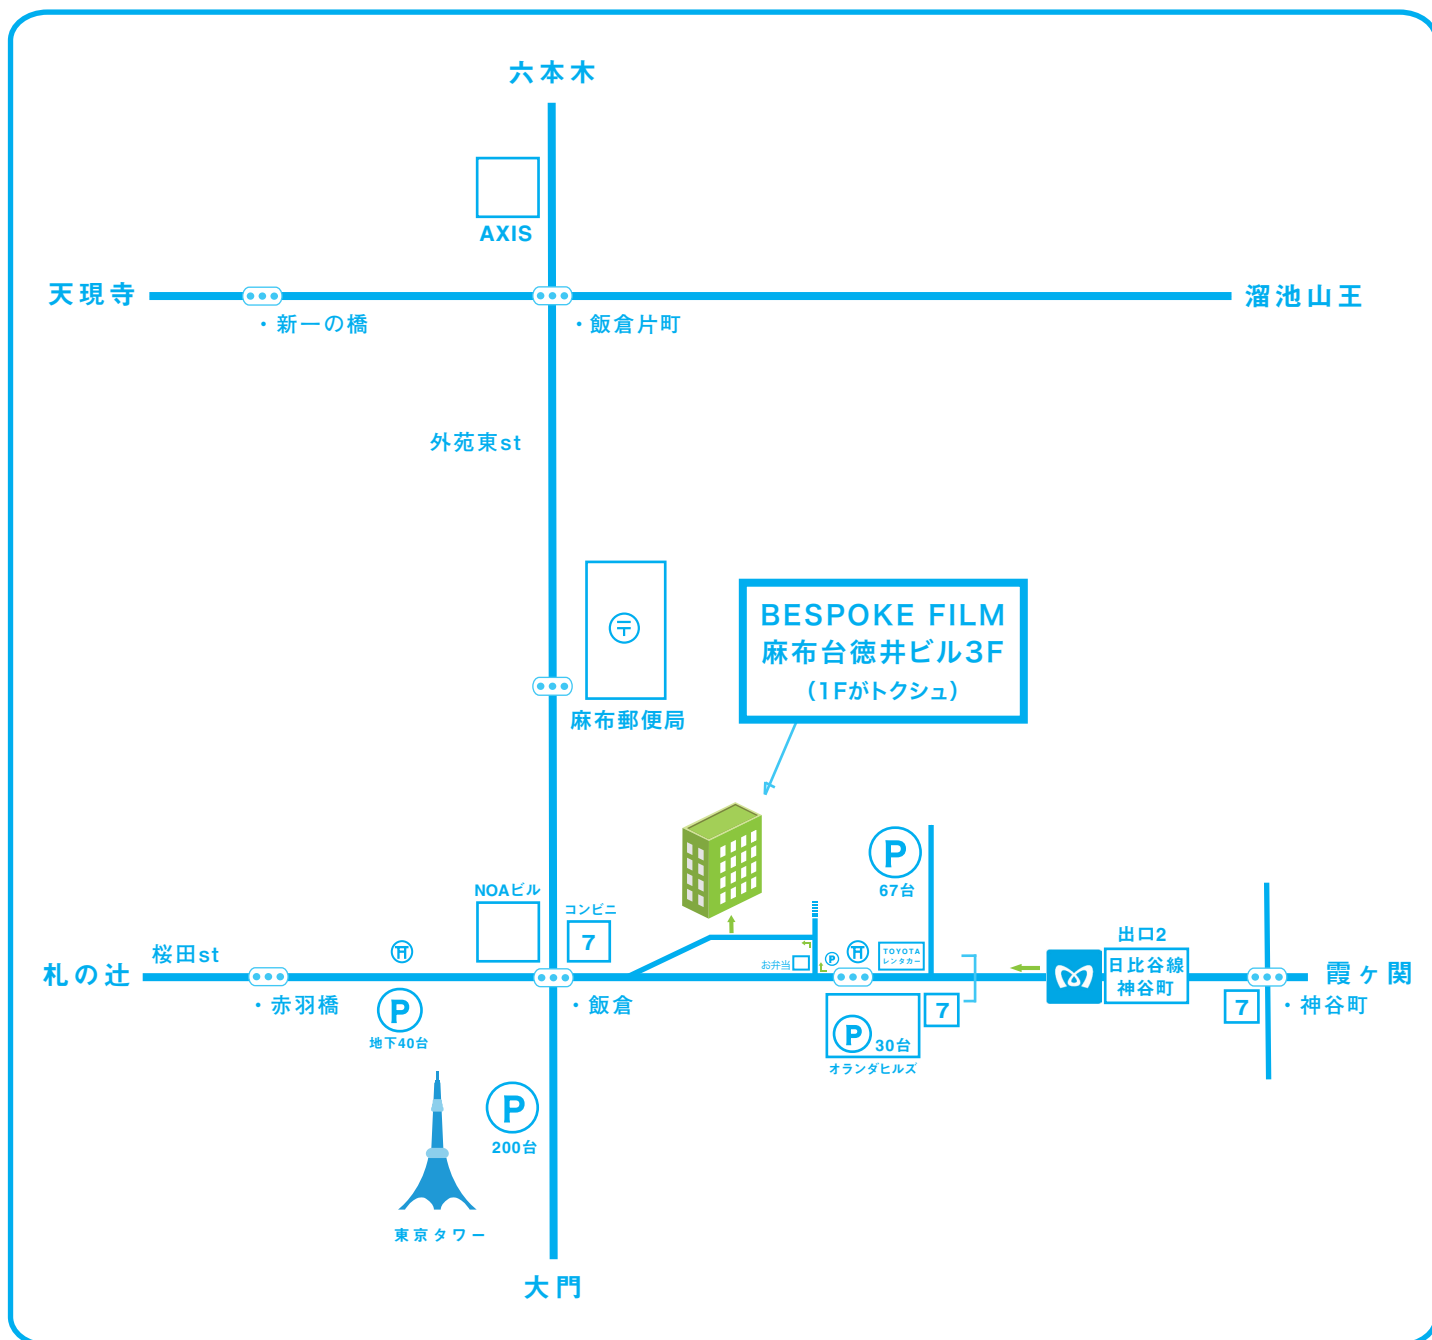

MAP

(株) ビスポークフィルム

〒106-0041 港区麻布台1-9-5 麻布台徳井ビル 3F

tel : 03-5545-4156 fax : 03-5545-4158

BESPOKE

FILM

【電車】

日比谷線の「神谷町駅」飯倉方面を出て、飯倉交差点（東京タワー方面）を目指してください。

信号をひとつ過ぎ、「楽万コロッケ店」手前を右折し、20m先を左に曲がると、立体駐車場が見えてきます。

その敷地内、奥のビル 3F です。