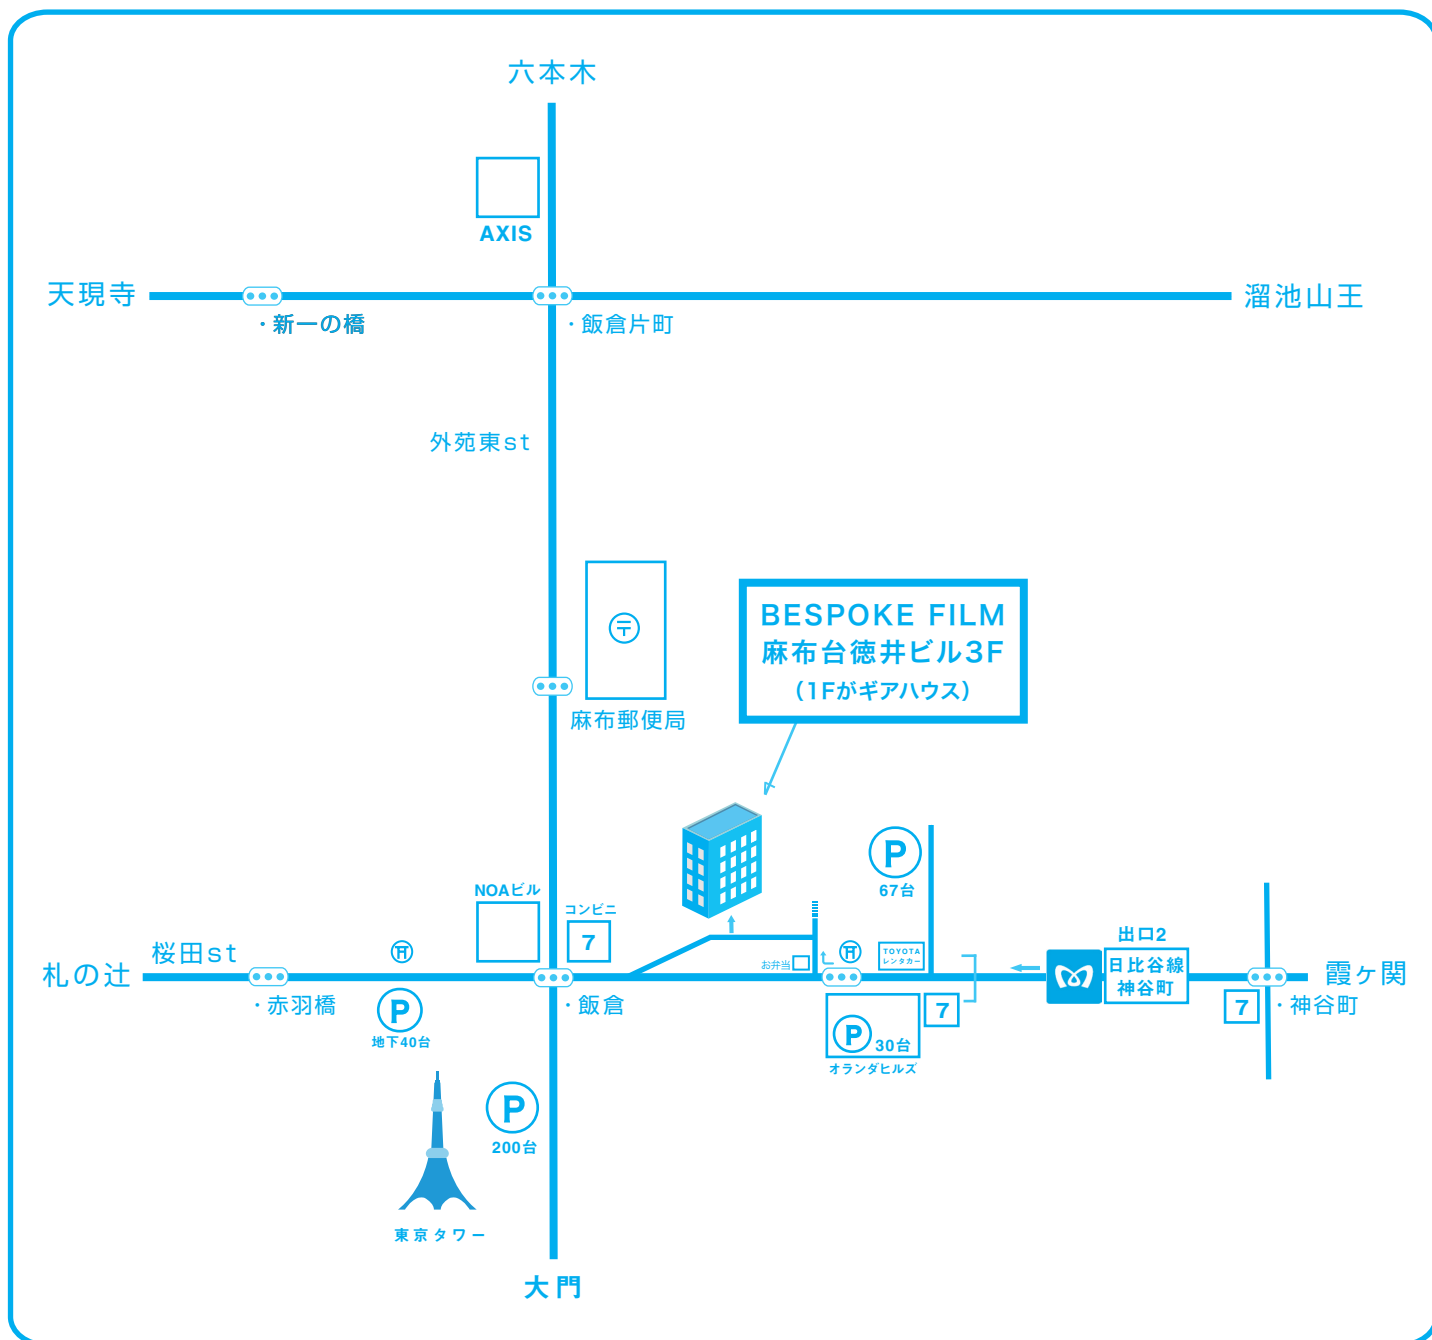

MAP

(株) ビスポークフィルム

〒106-0041 港区麻布台1-9-5 麻布台徳井ビル 3F

tel : 03-5545-4156 fax : 03-5545-4158

BESPOKE

FILM

【電車】

日比谷線の「神谷町駅」飯倉方面を出て、飯倉交差点（東京タワー方面）を目指してください。

信号をひとつ過ぎ、右手青い建物のお弁当屋手前を右折し、20m先を左に曲がると、立体駐車場が見えてきます。その敷地内、奥のビル 3F です。